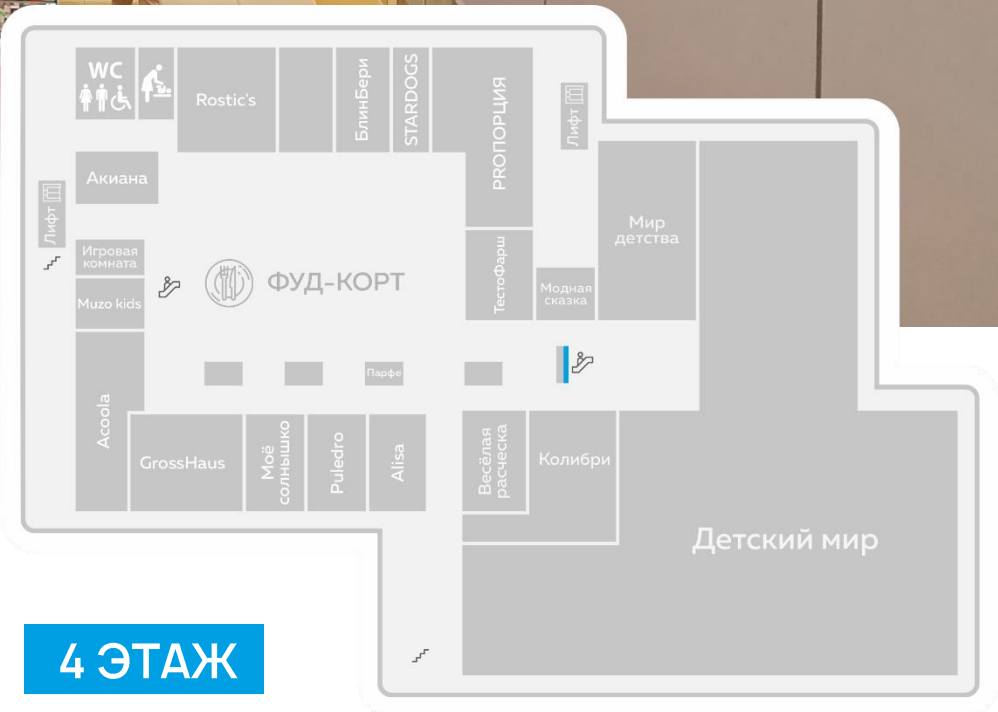

3 ЭТАЖ

ПАННО

1 2910 x 2810 мм

2 2910 x 2910 мм

2 ЭТАЖ

ПАННО НАД ЭСКАЛАТОРНОЙ ЗОНОЙ

3580 x 1200 мм

4 ЭТАЖ