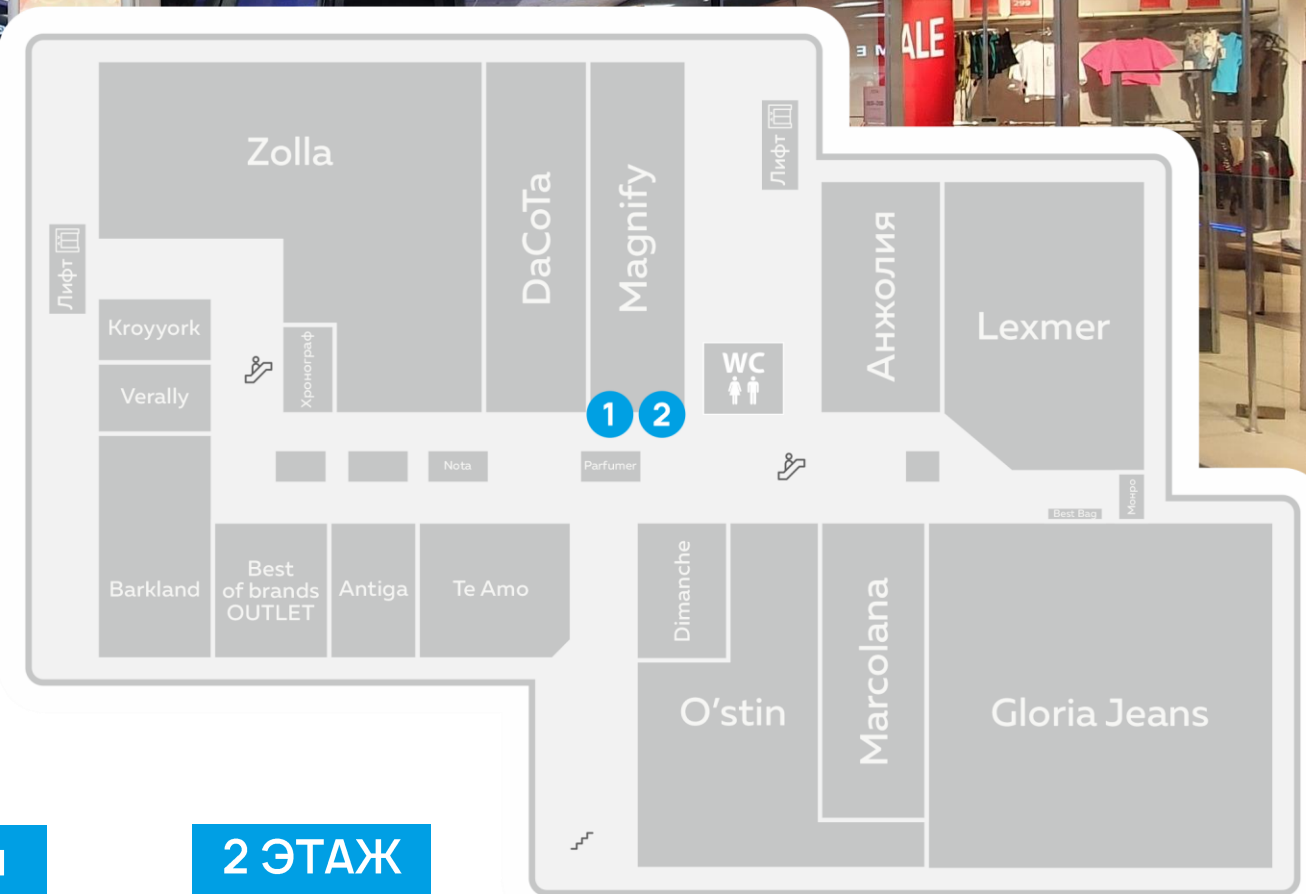

ПАННО

1 2910 x 2810 мм

2 2910 x 2910 мм

2 ЭТАЖ