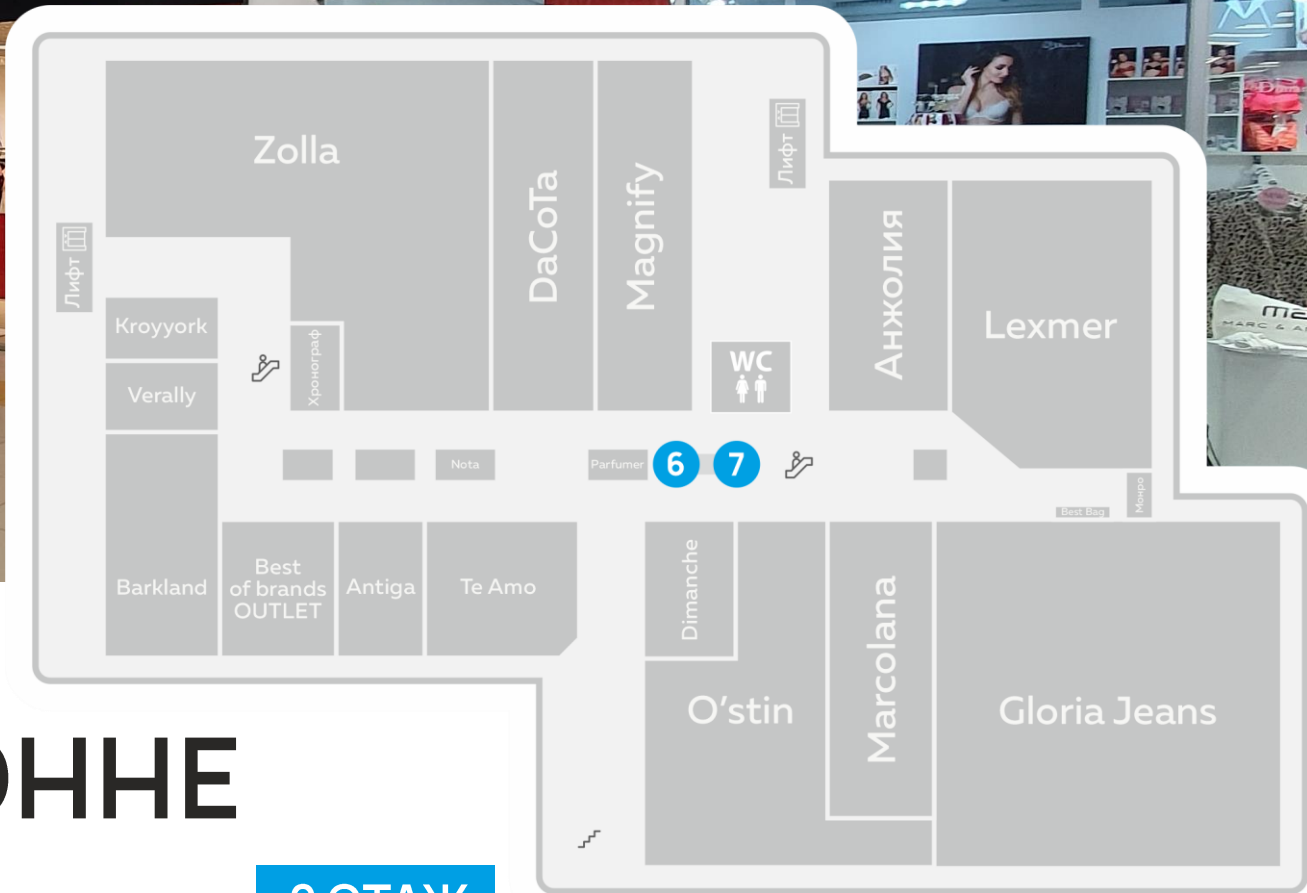

СВЕТОВАЯ ПАНЕЛЬ НА КОЛОННЕ

430 x 1280 мм

2 ЭТАЖ