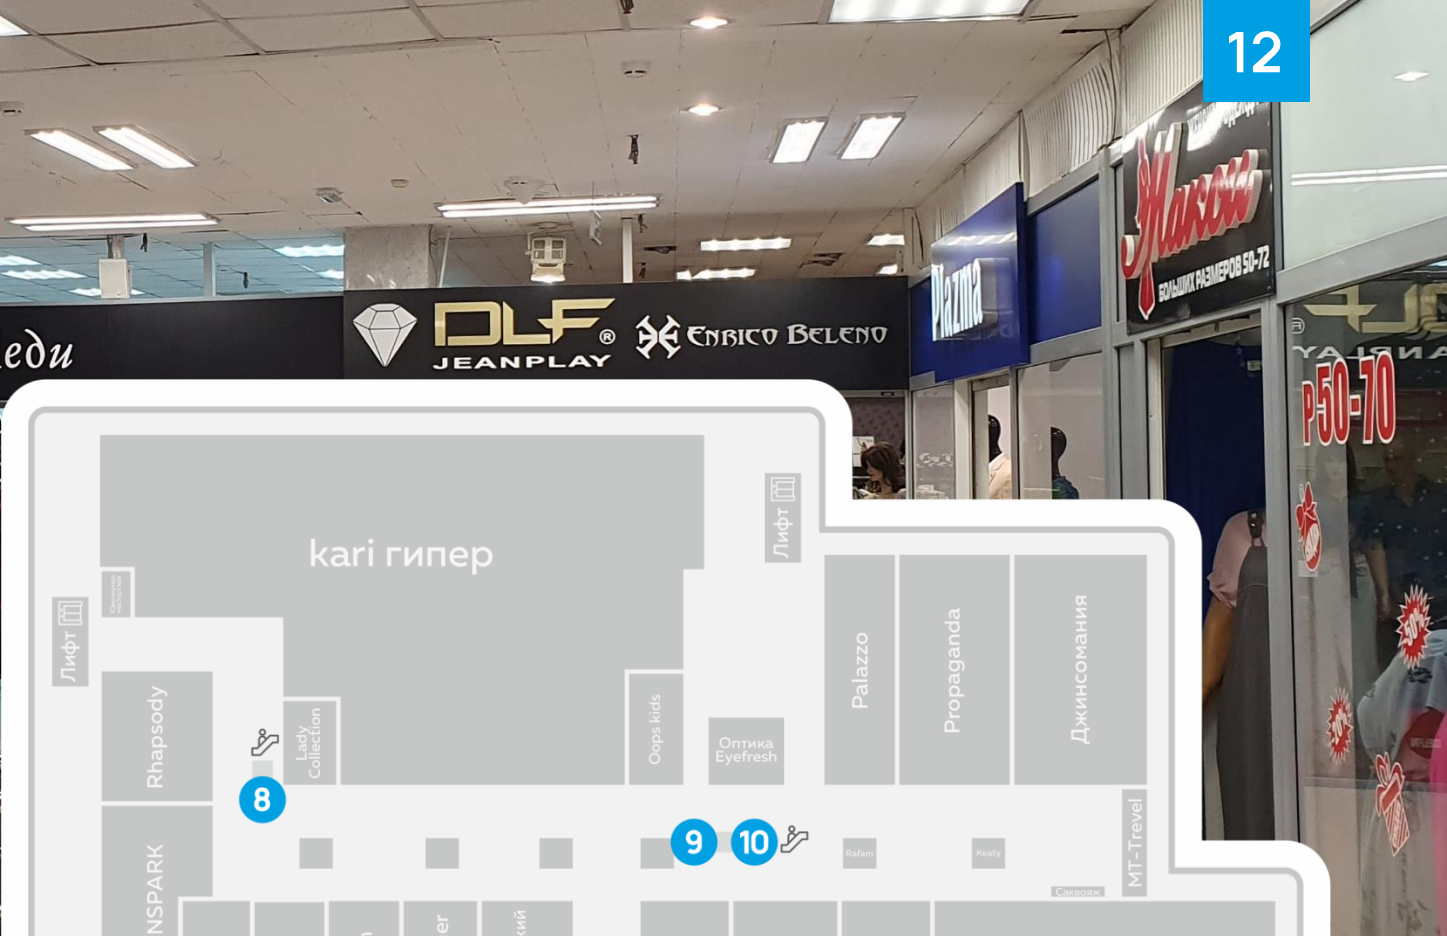

по вопросам размещения рекламы: ☎ (4832) 77-27-70 ✉ kor@trc-aeropark.ru

СВЕТОВАЯ ПАНЕЛЬ НА КОЛОННЕ

430 x 1280 мм

СВЕТОВАЯ ПАНЕЛЬ НА КОЛОННЕ

430 x 1280 мм

2 ЭТАЖ

СВЕТОВАЯ ПАНЕЛЬ НА КОЛОННЕ

430 x 1280 мм