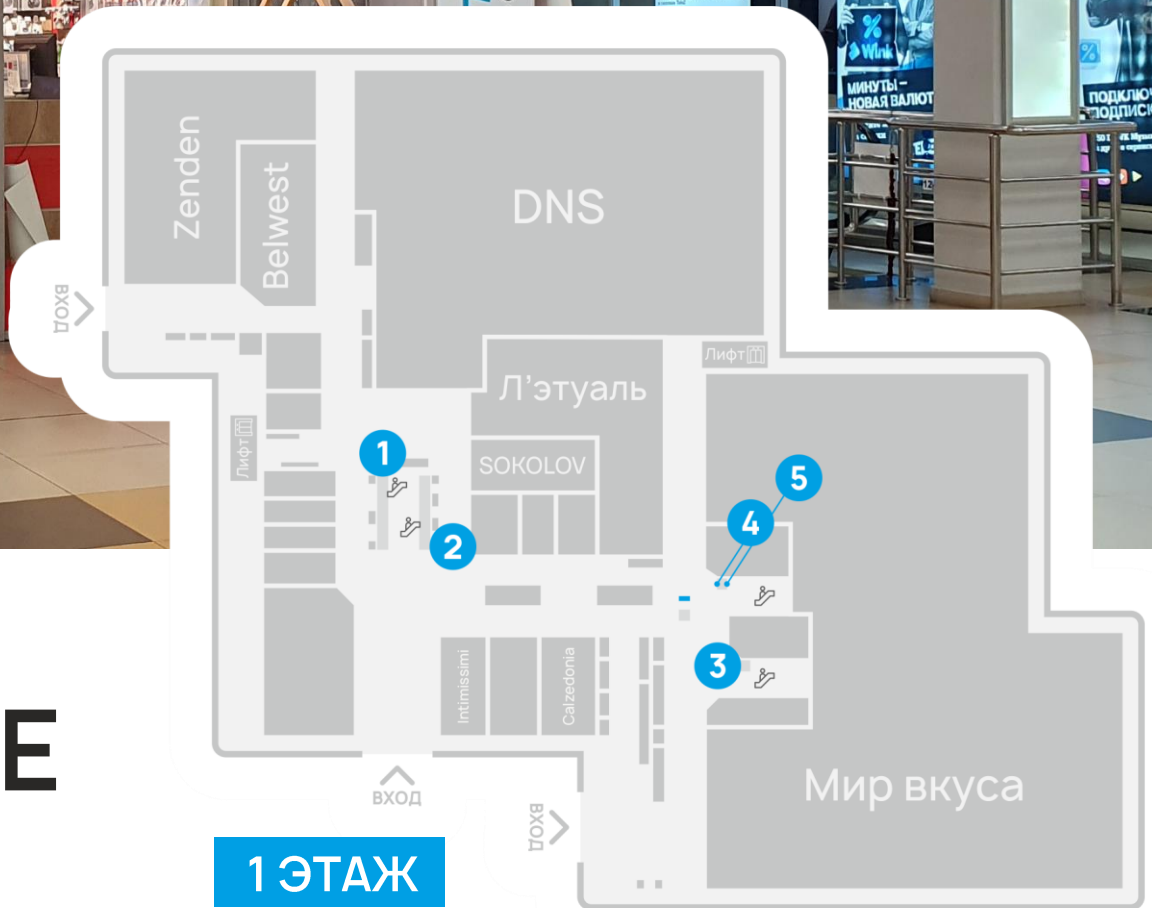

СВЕТОВАЯ ПАНЕЛЬ НА КОЛОННЕ

430 x 1280 мм