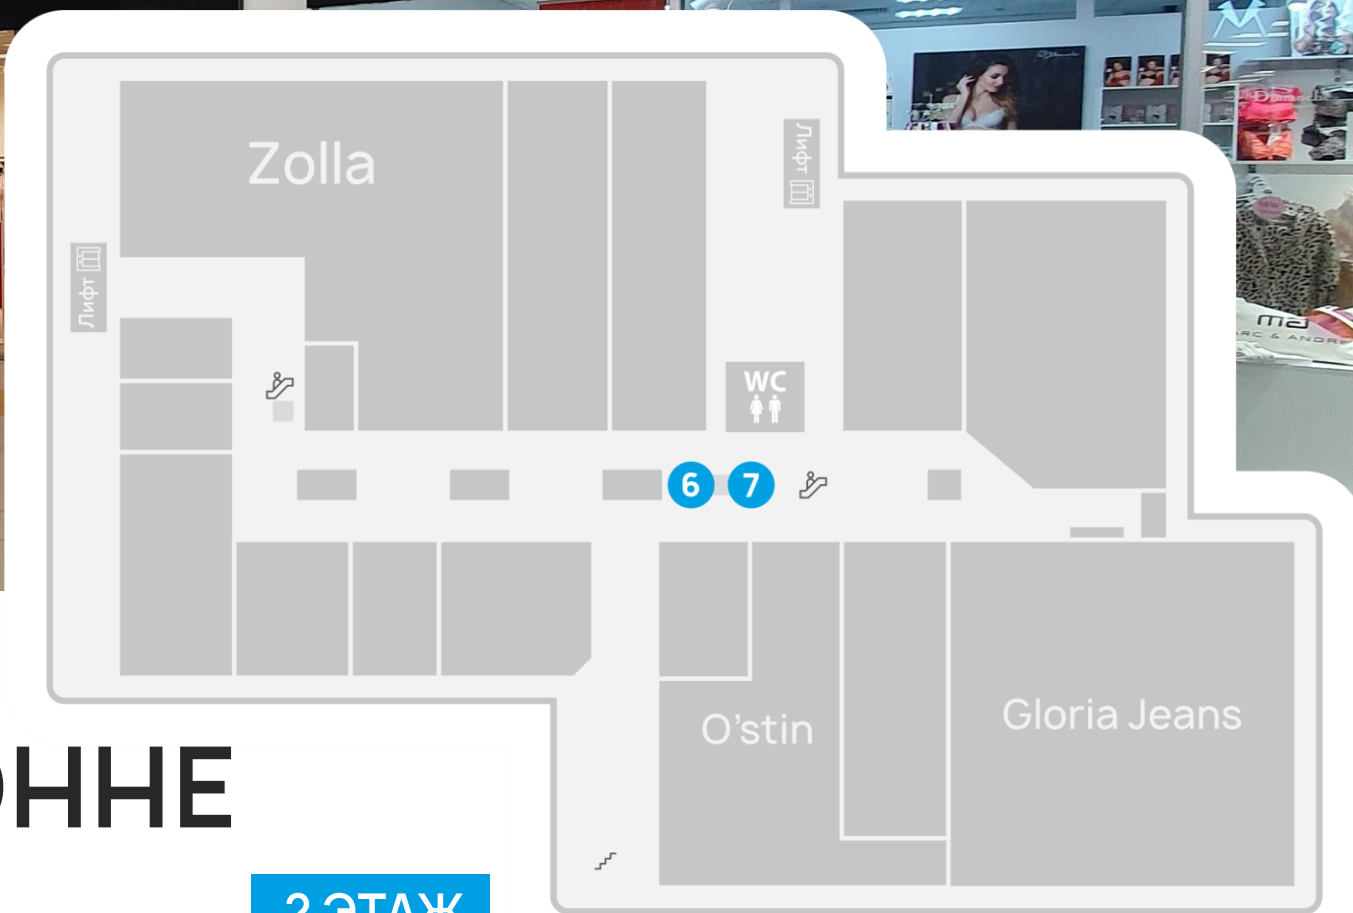

430 x 1280 мм

1 ЭТАЖ

СВЕТОВАЯ ПАНЕЛЬ НА КОЛОННЕ

430 x 1280 мм

2 ЭТАЖ

СВЕТОВАЯ ПАНЕЛЬ НА КОЛОННЕ

430 x 1280 мм

3 ЭТАЖ