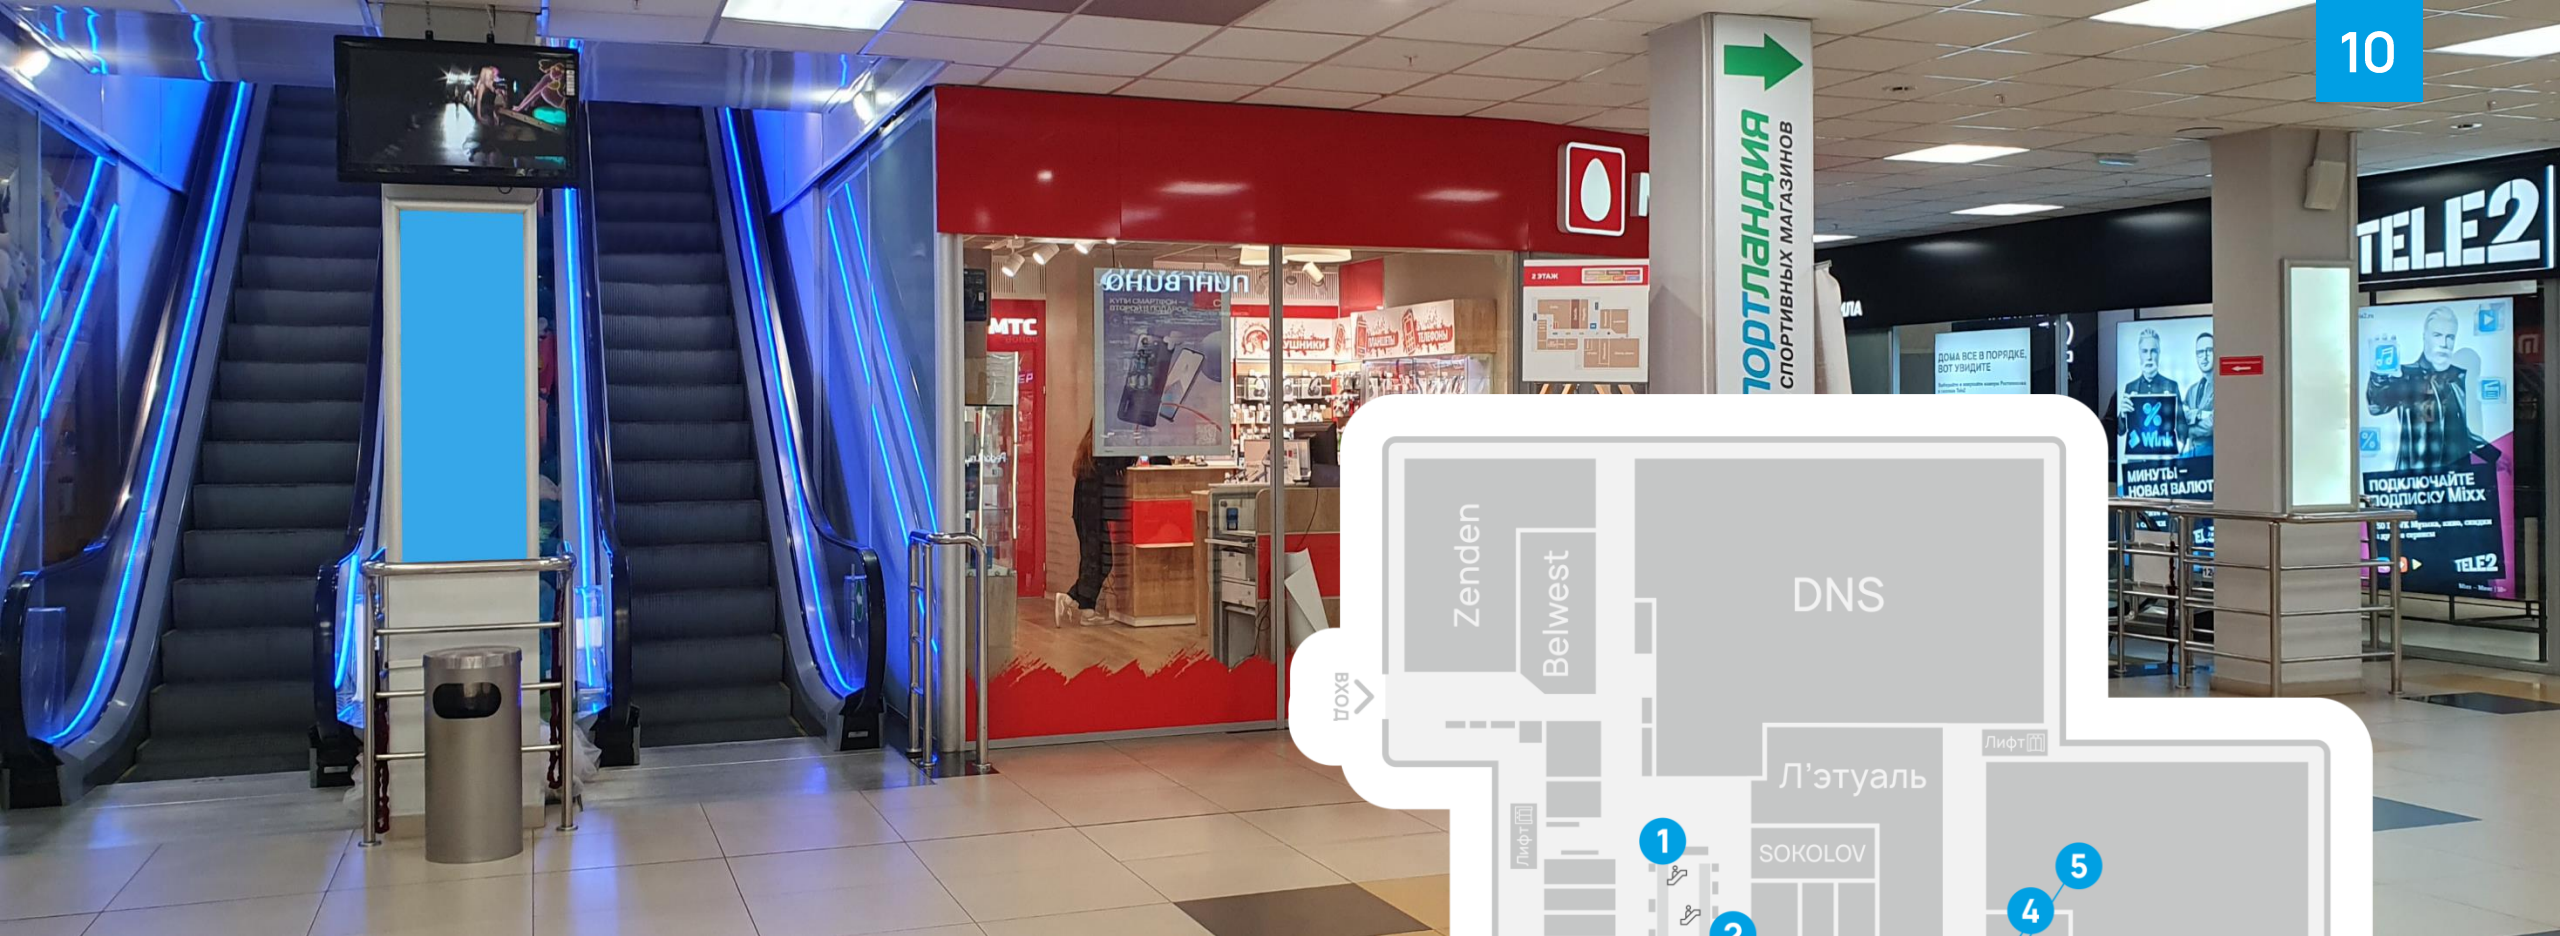

СВЕТОВАЯ ПАНЕЛЬ НА КОЛОННЕ

430 x 1280 мм

1 ЭТАЖ