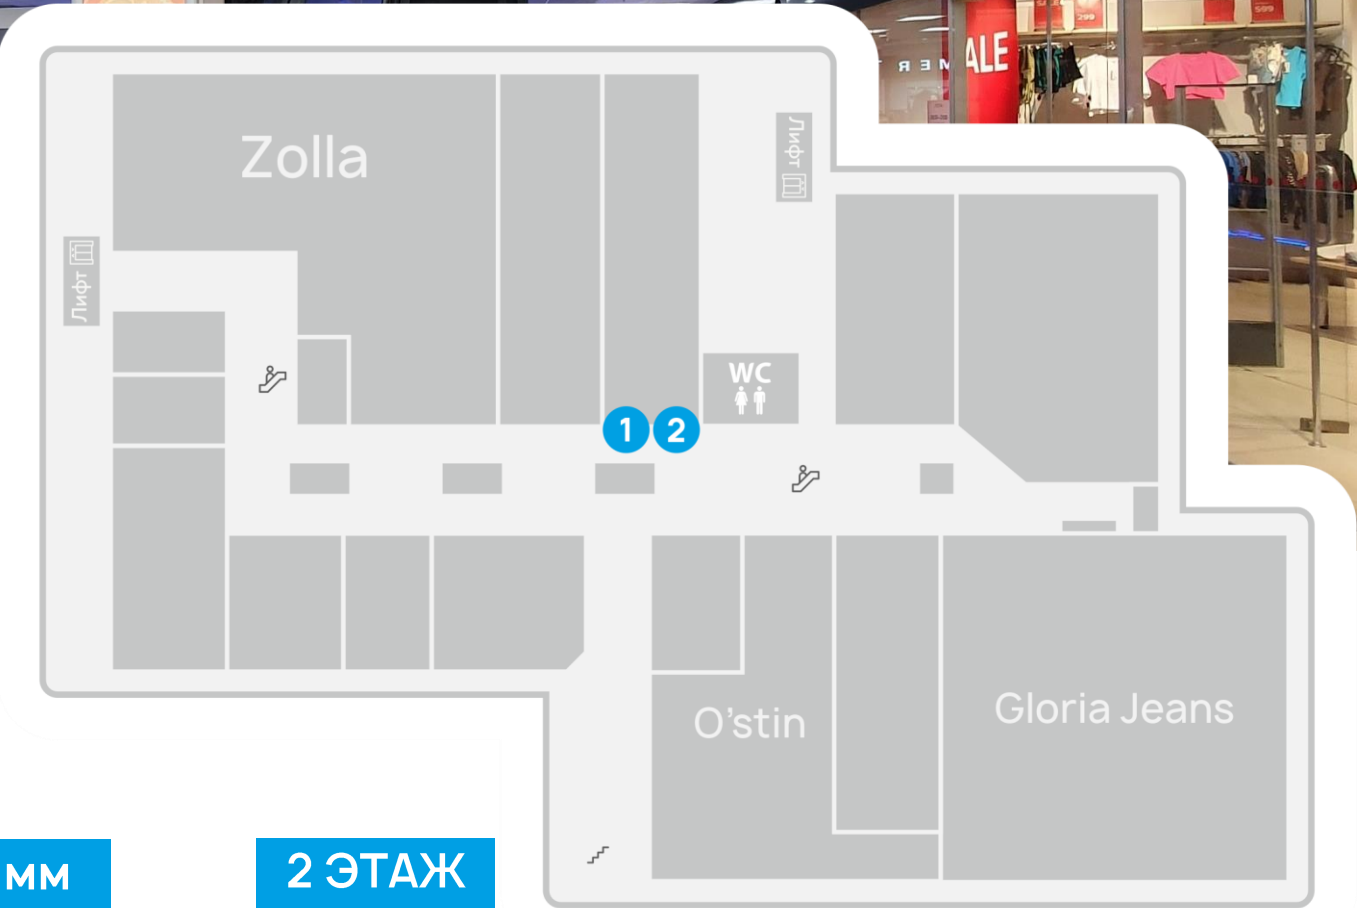

ПАННО

1 2910 x 2810 мм

2 2910 x 2910 мм

2 ЭТАЖ