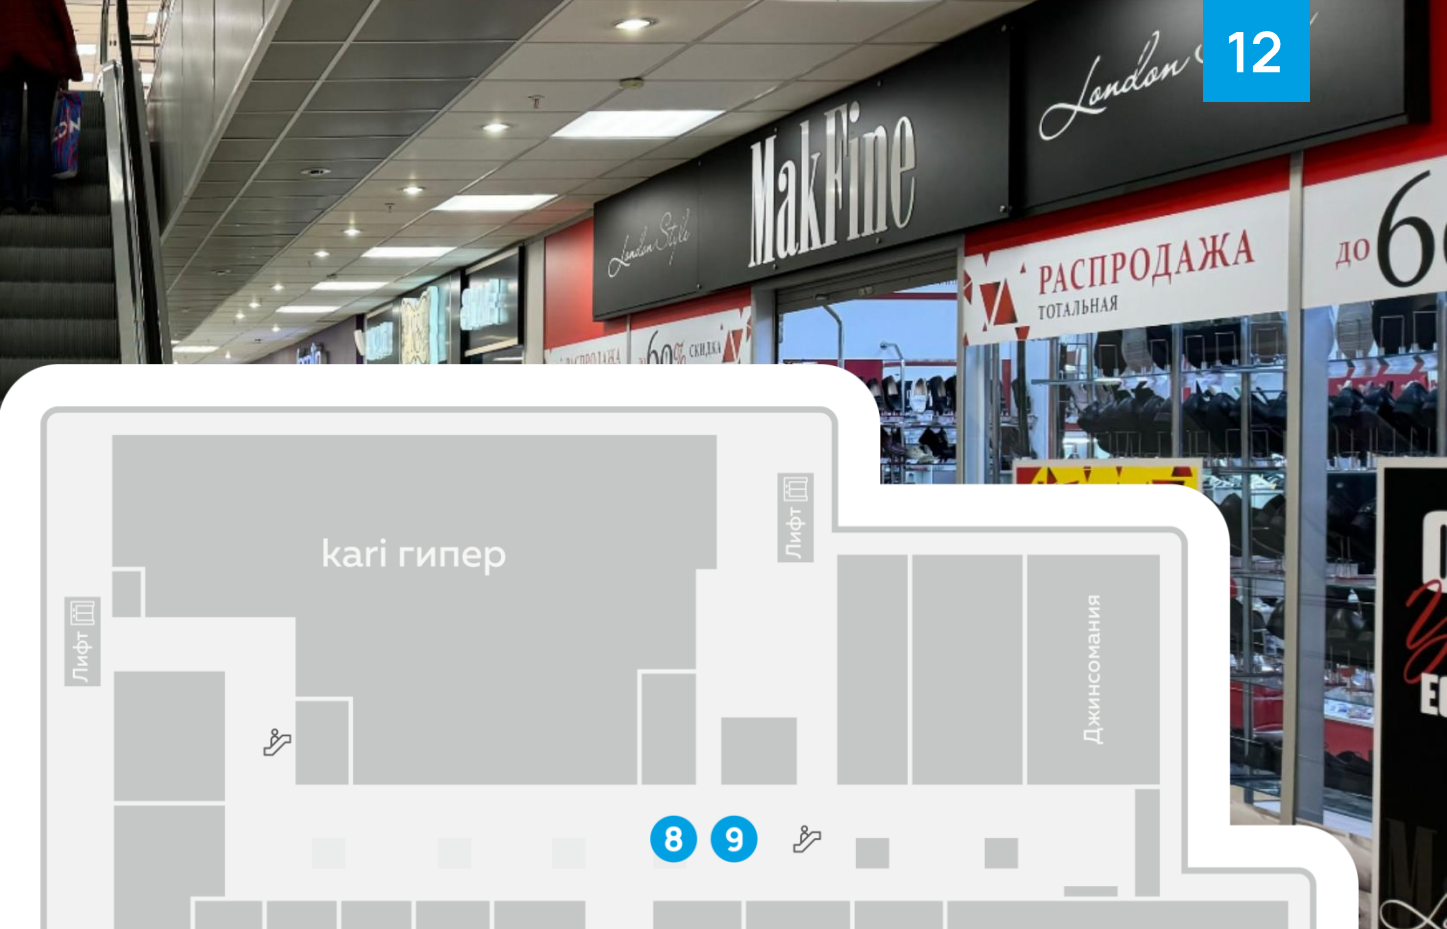

430 x 1280 мм

1 ЭТАЖ

СВЕТОВАЯ ПАНЕЛЬ НА КОЛОННЕ

430 x 1280 мм

2 ЭТАЖ

СВЕТОВАЯ ПАНЕЛЬ НА КОЛОННЕ

430 x 1280 мм

3 ЭТАЖ