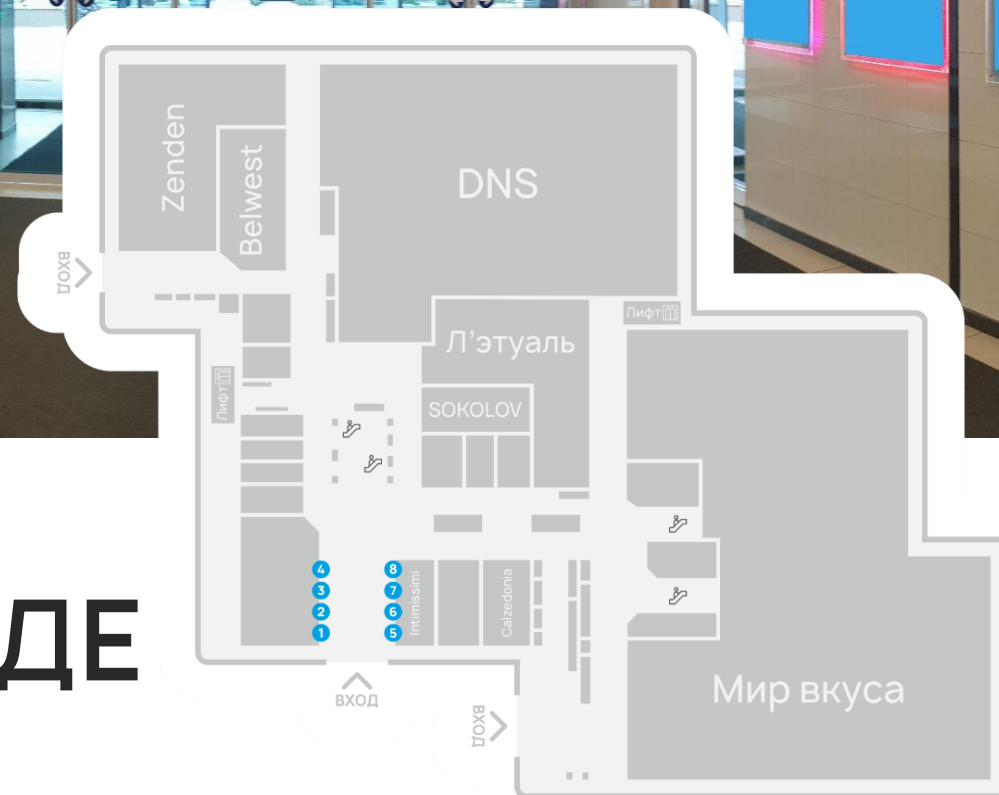

СВЕТОВАЯ ПАНЕЛЬ НА ВХОДЕ

850 x 1200 мм

1 ЭТАЖ