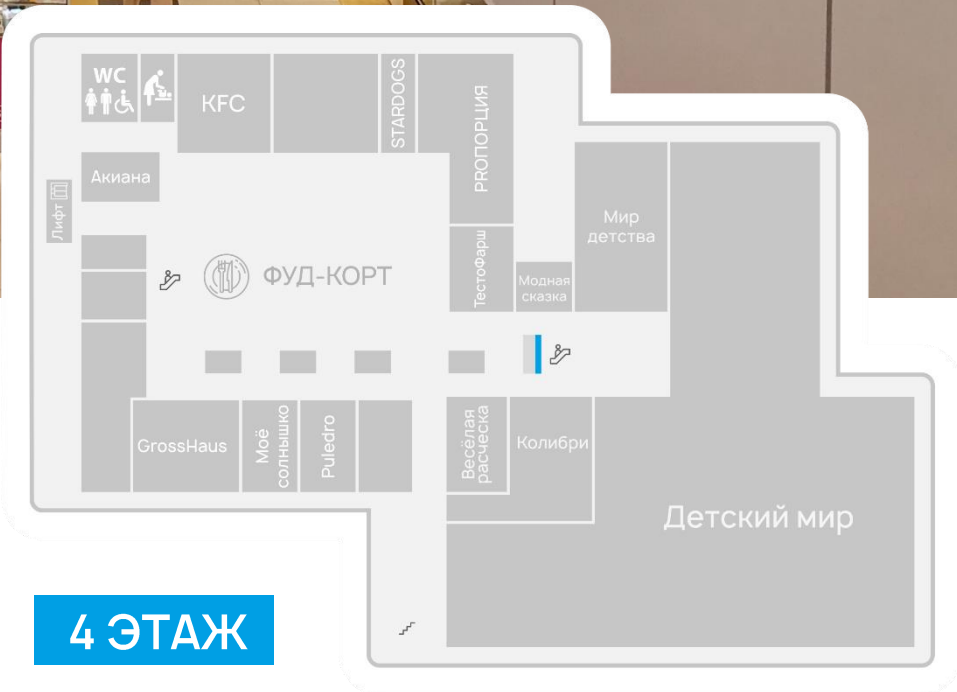

ПАННО НАД ЭСКАЛАТОРНОЙ ЗОНОЙ

3580 x 1200 мм

4 ЭТАЖ