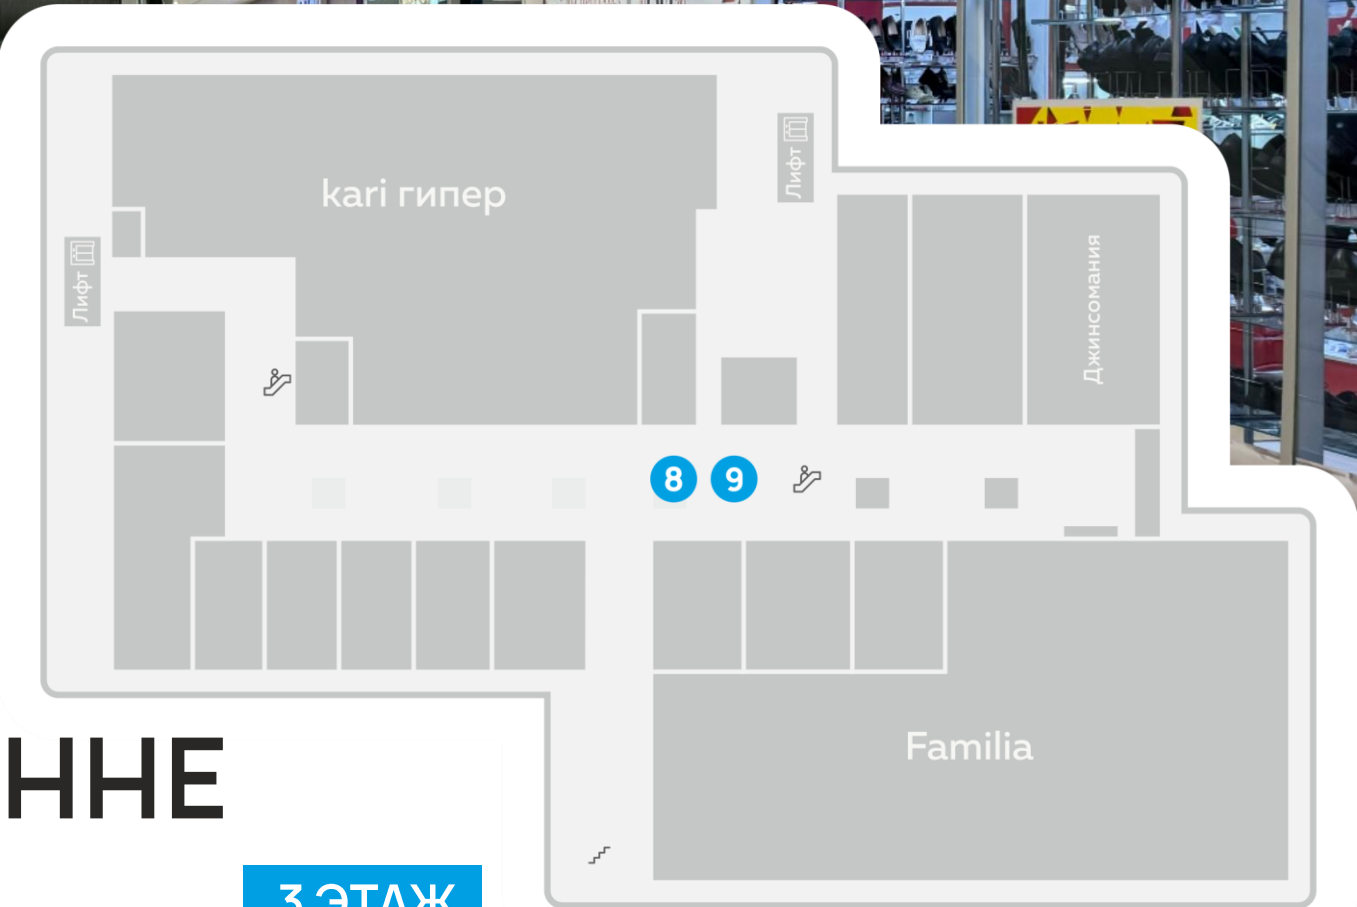

430 x 1280 мм

1 ЭТАЖ

СВЕТОВАЯ ПАНЕЛЬ НА КОЛОННЕ

430 x 1280 мм

2 ЭТАЖ

СВЕТОВАЯ ПАНЕЛЬ НА КОЛОННЕ

430 x 1280 мм

3 ЭТАЖ